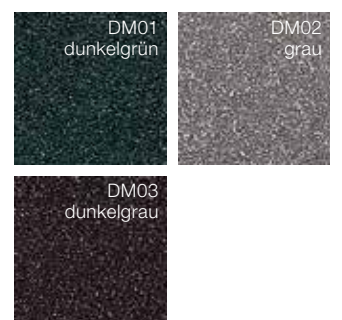

FI508			X	X
FI509			X	X
FI510	X	X	X	X

Standardfarbe
FICHTE deckend HF 410 HV 450 HF 310 HS 330

FI916	X	X	X	X
-------	---	---	---	---

Standardfarbe
LÄRCHe lasierend HF 410 HV 450 HF 310 HS 330

LA600	X	X		X
LA604 geölt	X	X		X

Ihr **Internorm [1st] window partner** berät Sie gerne und zeigt Ihnen die Original-Farbmuster.

- * **Hochwitterungsbeständig**, außer M916 (Fassadenqualität).
- ** Intensive Farboptik, jedoch Farbtoleranzen möglich.
- *** Für Oberflächenausführungen **HM** (hochwitterungsbeständige Standardfarbe), **HF** (hochwitterungsbeständige Feinstruktur), **HFM** (hochwitterungsbeständige Feinstruktur Metallic), und **HDH** (hochwitterungsbeständige Holzdekor-Farbe) wird eine spezielle hochwitterungsbeständige Pulverbeschichtung verwendet.
- **** Die **HDH-Farben** weisen eine lebendige Holzoptik durch handwerklich gefertigte Struktur-beschichtungen auf, jedoch sind Farbtoleranzen möglich.

SONDERFARBEN

Eine Vielzahl an Gestaltungsmöglichkeiten bietet das Internorm RAL-Farbprogramm (Fassadenqualität). Diese Farben erhalten Sie für die Aluminium-Vorsatzschale außen und Holz innen.

ALUMINIUM-VORSATZSCHALE

STANDARDFARBEN*

hirest-COLOURS***

HDS-FARBEN**

HOLZDEKOR-FARBEN****

METALLICDEKOR-FARBEN

EDELSTAHL-FARBEN