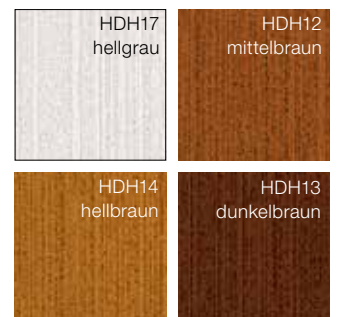

FI508			X	X
FI509			X	X
FI510	X	X	X	X

Standardfarbe
FICHTE deckend HF 410 HV 450 HF 310 HS 330

FI916	X	X	X	X
-------	---	---	---	---

Standardfarbe
LÄRCHe lasierend HF 410 HV 450 HF 310 HS 330

LA600	X	X		X
LA604 geölt	X	X		X

Ihr **Internorm [1st] window partner** berät Sie gerne und zeigt Ihnen die Original-Farbmuster.

- * **Hochwitterungsbeständig**, außer M916 (Fassadenqualität).
- ** Intensive Farboptik, jedoch Farbtoleranzen möglich.
- *** Für Oberflächenausführungen **HM** (hochwitterungsbeständige Standardfarbe), **HF** (hochwitterungsbeständige Feinstruktur), **HFM** (hochwitterungsbeständige Feinstruktur Metallic), und **HDH** (hochwitterungsbeständige Holzdekor-Farbe) wird eine spezielle hochwitterungsbeständige Pulverbeschichtung verwendet.
- **** Die **HDH-Farben** weisen eine lebendige Holzoptik durch handwerklich gefertigte Struktur-beschichtungen auf, jedoch sind Farbtoleranzen möglich.

SONDERFARBEN

Eine Vielzahl an Gestaltungsmöglichkeiten bietet das Internorm RAL-Farbprogramm (Fassadenqualität). Diese Farben erhalten Sie für die Aluminium-Vorsatzschale außen und Holz innen.

ALUMINIUM-VORSATZSCHALE

STANDARDFARBEN*

hirest-COLOURS***

HDS-FARBEN**

HOLZDEKOR-FARBEN****

METALLICDEKOR-FARBEN

EDELSTAHL-FARBEN