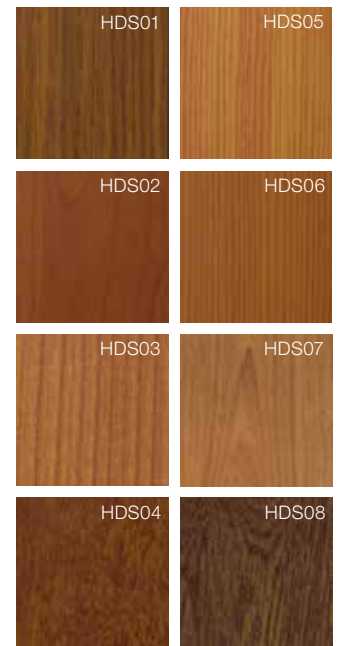

FI508			X	X
FI509			X	X
FI510	X	X	X	X

Standardfarbe
FICHTE deckend HF 410 HV 450 HF 310 HS 330

FI916	X	X	X	X
-------	---	---	---	---

Standardfarbe
LÄRCHe lasierend HF 410 HV 450 HF 310 HS 330

LA600	X	X		X
LA604 geölt	X	X		X

Ihr **Internorm [1st] window partner** berät Sie gerne und zeigt Ihnen die Original-Farbmuster.

- * **Hochwitterungsbeständig**, außer M916 (Fassadenqualität).
- ** Intensive Farboptik, jedoch Farbtoleranzen möglich.
- *** Für Oberflächenausführungen **HM** (hochwitterungsbeständige Standardfarbe), **HF** (hochwitterungsbeständige Feinstruktur), **HFM** (hochwitterungsbeständige Feinstruktur Metallic), und **HDH** (hochwitterungsbeständige Holzdekor-Farbe) wird eine spezielle hochwitterungsbeständige Pulverbeschichtung verwendet.
- **** Die **HDH-Farben** weisen eine lebendige Holzoptik durch handwerklich gefertigte Struktur-beschichtungen auf, jedoch sind Farbtoleranzen möglich.

SONDERFARBEN

Eine Vielzahl an Gestaltungsmöglichkeiten bietet das Internorm RAL-Farbprogramm (Fassadenqualität). Diese Farben erhalten Sie für die Aluminium-Vorsatzschale außen und Holz innen.

ALUMINIUM-VORSATZSCHALE

STANDARDFARBEN*

hirest-COLOURS***

HDS-FARBEN**

HOLZDEKOR-FARBEN****

METALLICDEKOR-FARBEN

EDELSTAHL-FARBEN